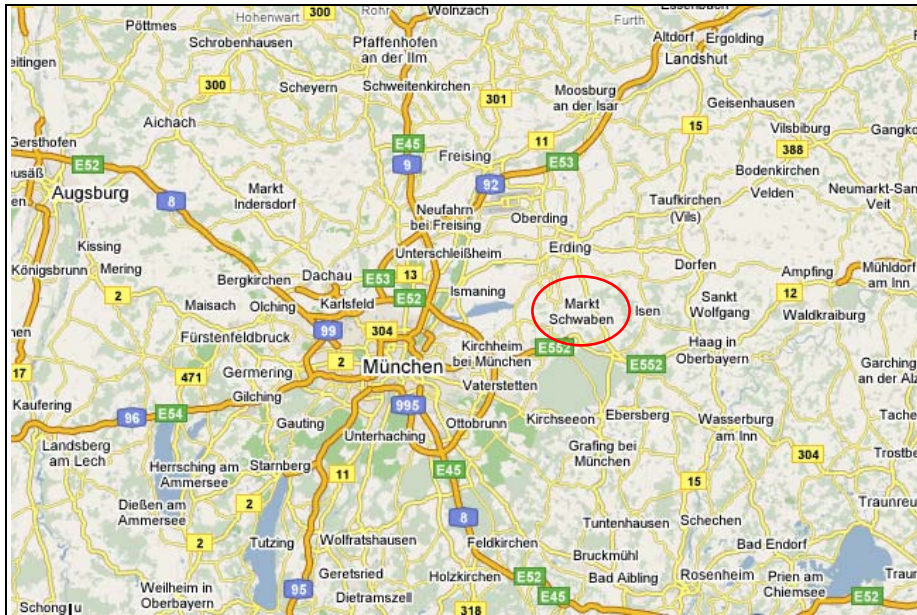

## Ihre Wegbeschreibung zur integra akademie:

### Ihre Anreise von der Autobahn:

Auf dem östlichen Autobahnring um München - von der Autobahn A 99 kommend - am Autobahnkreuz München-Ost auf die Autobahn A 94 in Richtung Passau wechseln.

Wenn Sie die Autobahn A 94 an der Ausfahrt „Anzing/Markt Schwaben“ verlassen, fahren Sie in Richtung Markt Schwaben (ca. 5 km).

Sie erreichen Markt Schwaben über die Ebersberger Straße (siehe Ortsplan unten).

Von Landshut auf der Autobahn A 92 kommend, die Autobahn an der Ausfahrt Erding verlassen. Weiter in Richtung Erding und Markt Schwaben (ca. 18 km).

Sie erreichen Markt Schwaben über die Erdinger Straße (siehe Ortsplan unten).