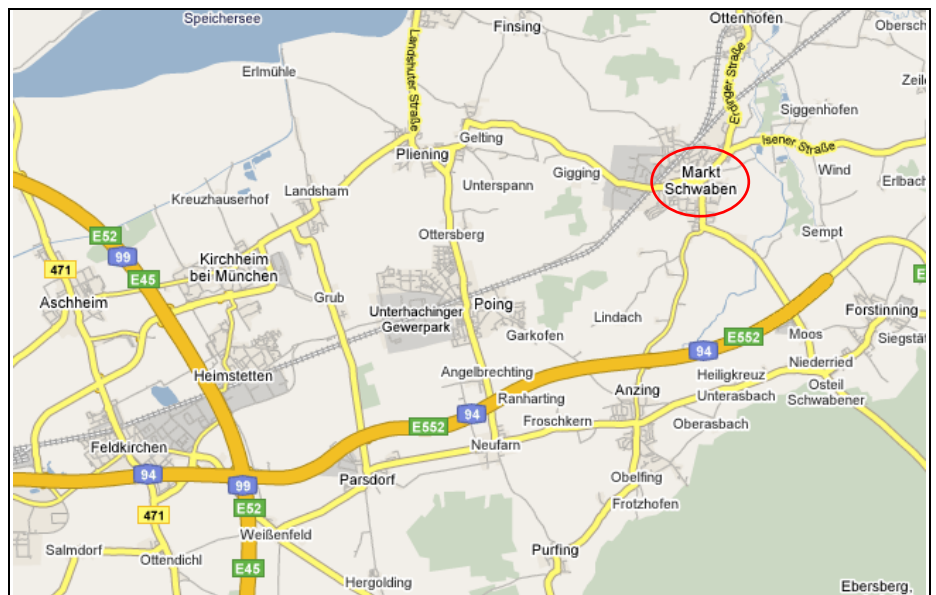

Am Bahnhof Markt Schwaben den Fußweg (ca. 8 Minuten) zur integra akademie nehmen.